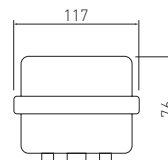

Exe Holding - EXIT 3H IP65

DATE ELECTRICE

Voltage [V]	230
Frecventa [Hz]	50
Putere [W]	3
Sursa	LED
Autonomie [h]	3
Tip	mentinut, test buton

DATE FOTOMETRICE

Flux luminos [lm]	300
Optica [°]	120
CRI [RA]	>80
CCT [K]	6400

DIMENSIUNI

Lungime [mm]	350
Latime [mm]	117
Inaltime [mm]	76

DATE TEHNICE

Montaj	APLICAT
Material	policarbonat
Finisaj	corp ALB
Protectie [IP]	65
Protectie impact [IK]	07
Temperatura [°C]	+5..+30
Durata medie [h]	40 000
Dimabil	NU