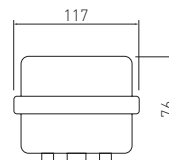

Exe Holding - EXIT 1H IP65

DATE ELECTRICE

Voltage [V]	230
Frecventa [Hz]	50
Putere [W]	3
Sursa	LED
Autonomie [h]	1
Tip	mentinut, test buton

DATE FOTOMETRICE

Flux luminos [lm]	300
Optica [°]	120
CRI [RA]	>80
CCT [K]	6400

DIMENSIUNI

Lungime [mm]	350
Latime [mm]	117
Inaltime [mm]	76

DATE TEHNICE

Montaj	APLICAT
Material	policarbonat
Finisaj	corp ALB
Protectie [IP]	65
Protectie impact [IK]	07
Temperatura [°C]	+5..+30
Durata medie [h]	40 000
Dimabil	NU