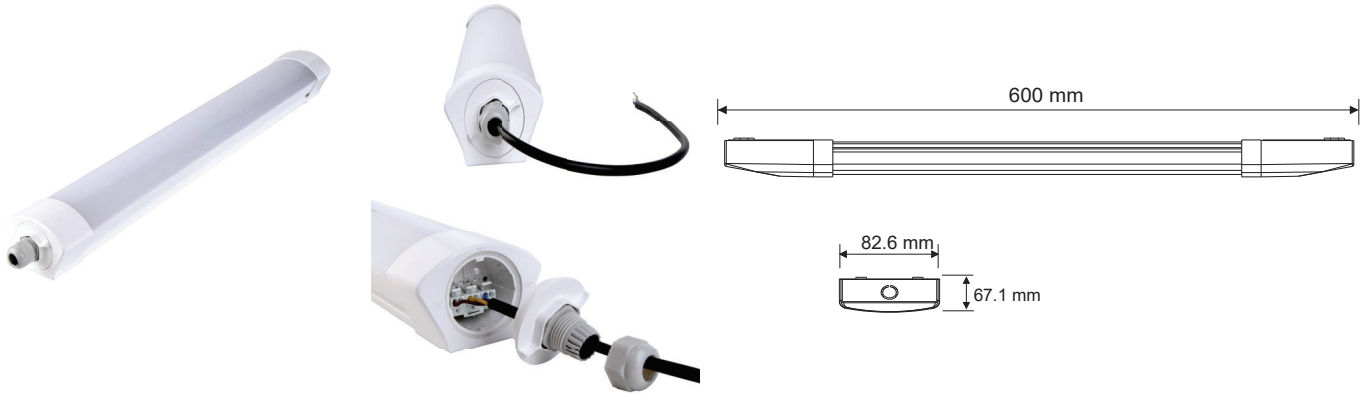

Exe Holding - TRIPROOF 27W, 600mm

DATE ELECTRICE

Voltage [V]	220 - 240
Frecventa [Hz]	50 / 60
Putere [W]	27
Sursa	LED
Power factor PF	> 0.9
Clasa protectie electrica	II
Optional*	kit emergenta 2h / 3h

DATE FOTOMETRICE

Flux luminos [lm]	3510
Optica [°]	180
CRI [RA]	>80
CCT[K]	4000 / 6000

DIMENSIUNI

Lungime [mm]	600
Latime [mm]	82.6
Inaltime [mm]	67.1

DATE TEHNICE

Montaj	APLICAT / SUSPENDAT
Material	PC
Finisaj	ALB
Protectie [IP]	65
Protectie impact [IK]	08
Temperatura [°C]	-10...+40
Durata medie [h]	50 000
Dimabil	NU