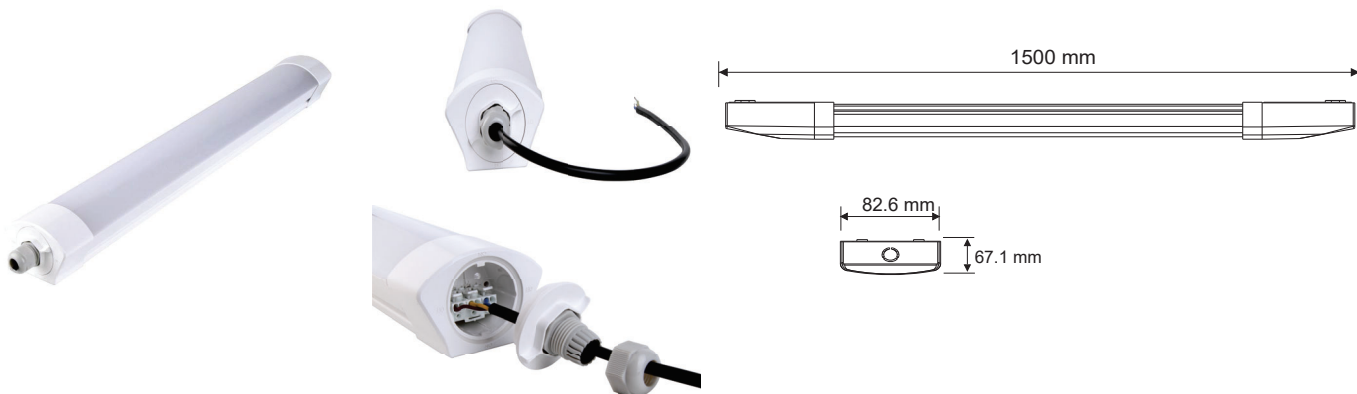

Exe Holding - TRIPROOF 65W, 1500mm

DATE ELECTRICE

Voltage [V]	220 - 240
Frecventa [Hz]	50 / 60
Putere [W]	65
Sursa	LED
Power factor PF	> 0.9
Clasa protectie electrica	II
Optional*	kit emergenta 2h / 3h

DATE FOTOMETRICE

Flux luminos [lm]	8450
Optica [°]	180
CRI [RA]	>80
CCT[K]	4000 - 6000

DIMENSIUNI

Lungime [mm]	1500
Latime [mm]	82.6
Inaltime [mm]	67.1

DATE TEHNICE

Montaj	APLICAT / SUSPENDAT
Material	PC
Finisaj	ALB
Protectie [IP]	65
Protectie impact [IK]	08
Temperatura [°C]	-10...+40
Durata medie [h]	50 000
Dimabil	NU