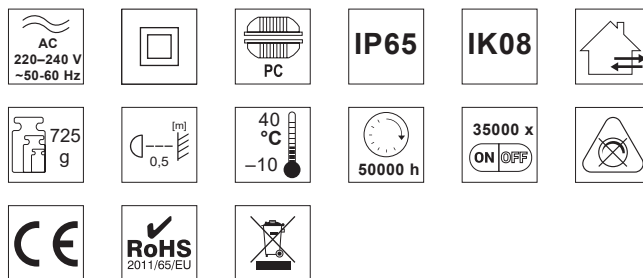

Exe Holding - TRIPROOF 65W, 1500mm

DATE ELECTRICE

Voltage [V]	220 - 240
Frecventa [Hz]	50 / 60
Putere [W]	65
Sursa	LED
Power factor PF	> 0.9
Clasa protectie electrica	II
Optional*	kit emergenta 2h / 3h

DATE FOTOMETRICE

Flux luminos [lm]	8450
Optica [°]	180
CRI [RA]	>80
CCT[K]	4000 - 6000

DIMENSIUNI

Lungime [mm]	1500
Latime [mm]	82.6
Inaltime [mm]	67.1

DATE TEHNICE

Montaj	APLICAT / SUSPENDAT
Material	PC
Finisaj	ALB
Protectie [IP]	65
Protectie impact [IK]	08
Temperatura [°C]	-10...+40
Durata medie [h]	50 000
Dimabil	NU