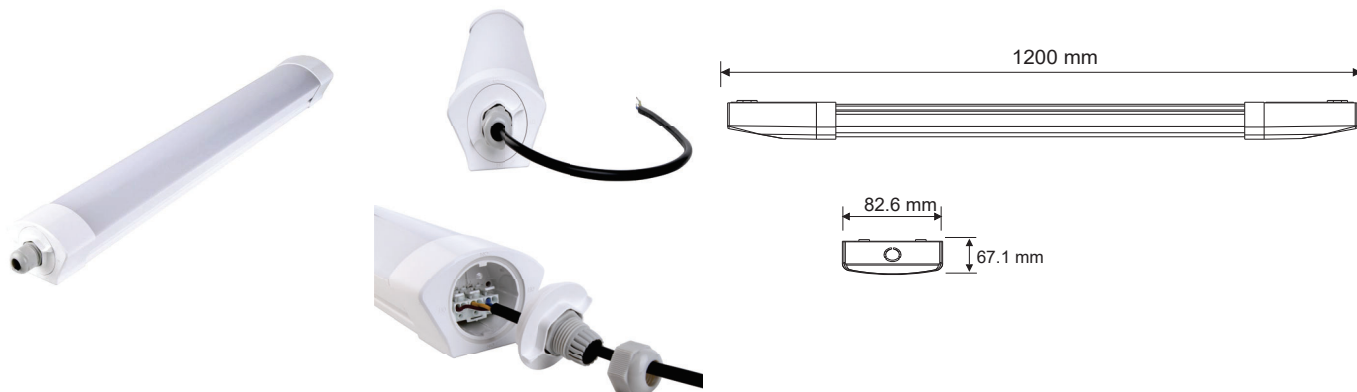

Exe Holding - EXE-Triproof-1200-36W

DATE ELECTRICE

Voltage [V]	220 - 240
Frecventa [Hz]	50 / 60
Putere [W]	36
Sursa	LED
Power factor PF	> 0.9
Clasa protectie electrica	II
Optional*	kit emergenta 2h

DATE FOTOMETRICE

Flux luminos [lm]	4680
Optica [°]	180
CRI [RA]	>80
CCT[K]	4000 - 6000

DIMENSIUNI

Lungime [mm]	1200
Latime [mm]	82.6
Inaltime [mm]	67.1

DATE TEHNICE

Montaj	APLICAT / SUSPENDAT
Material	PC
Finisaj	ALB
Protectie [IP]	65
Protectie impact [IK]	08
Temperatura [°C]	-10...+40
Durata medie [h]	50 000
Dimabil	NU