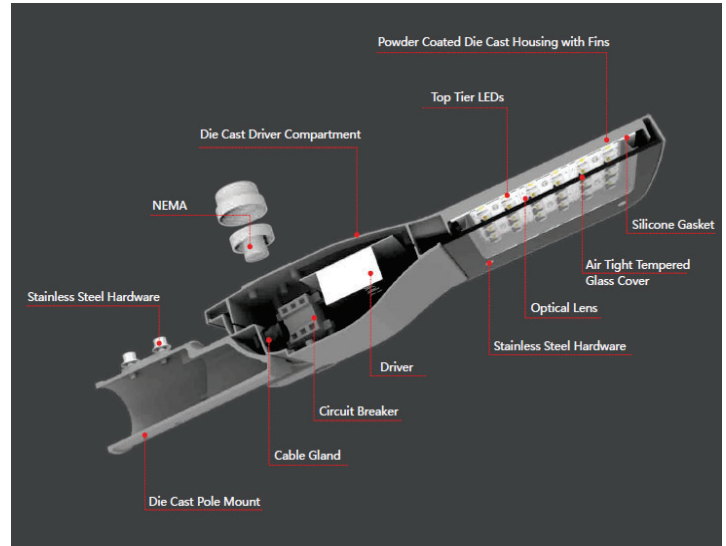

# Exe Holding - E-STREET 100W

## DATE ELECTRICE

Voltage [V]	220 - 240
Frecventa [ Hz]	50 / 60
Putere [W]	100
Sursa	LED
Power factor PF	> 0.95
Clasa protectie electrica	II

## DIMENSIUNI

Lungime [mm]	627
Latime [mm]	272
Inaltime [mm]	103

## DATE FOTOMETRICE

Flux luminos [lm]	13,500lm
Optica [°]	directa
CRI [RA]	>80
CCT[K]	3000 / 6000