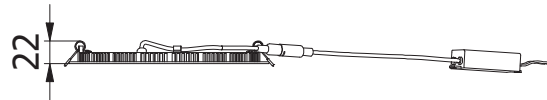

Exe Holding - DOWNLIGHT INCASTRAT

DATE ELECTRICE

Voltage [V]	220 - 240
Frecventa [Hz]	50
Putere [W]	5-35
Sursa	LED

DATE FOTOMETRICE

Flux luminos [lm]	500-3000
Optica [°]	100
CRI [RA]	80
CCT[K]	3000-6000

DIMENSIUNI

Diametru [mm]	de la 90mm
Inaltime [mm]	de la 40mm

DATE TEHNICE

Montaj	INCASTRAT
Finisaj	ALB
Protectie [IP]	20