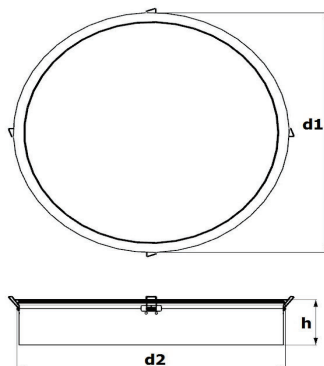

Exe Holding - CORP DE ILUMINAT ROTUND INCASTRAT D

DATE ELECTRICE

Voltage [V]	220 - 240
Frecventa [Hz]	50 / 60
Putere [W]	25-143
Sursa	LED
Power factor PF	> 0.9
Clasa protectie electrica	II

DIMENSIUNI

Dimensiuni	Putere	Flux luminos
565x45x88	2x6.8W	2170lm
845x45x88	3x6.8W	3255lm
1125x45x88	4x6.8w	4340lm
1405x45x88	5x6.8W	5425lm

DATE FOTOMETRICE

Flux luminos [lm]	3600-20400
Optica [°]	DIFUZA
CRI [RA]	>80
CCT[K]	2700-6500

DATE TEHNICE

Montaj	INCASTRAT
Material	ALUMINIU
Finisaj	ALB
Protectie [IP]	40
Durata medie [h]	60 000