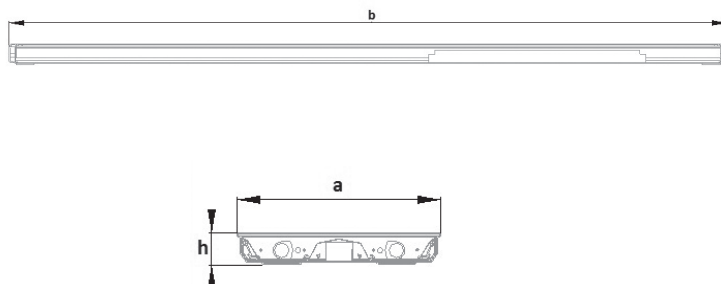

Exe Holding - CORP DE ILUMINAT LINIAR APLICAT P 282

DATE ELECTRICE

Voltage [V]	220 - 240
Frecventa [Hz]	50 / 60
Putere [W]	25.2- 63
Sursa	LED

DIMENSIUNI

Dimensiuni	Putere	Flux luminos
615x32x222	25.2W	3600lm
895x32x222	37.8W	5400lm
1172x32x222	50.4W	7200lm
1455x32x222	63.0W	9000lm

DATE FOTOMETRICE

Flux luminos [lm]	3600- 9000
Optica [°]	difuza
CRI [RA]	>80
CCT[K]	2700-6500

DATE TEHNICE

Montaj	APLICAT
Material	ALUMINIU
Finisaj	ALB / NEGRU / SILVER
Protectie [IP]	40
Durata medie [h]	50.000