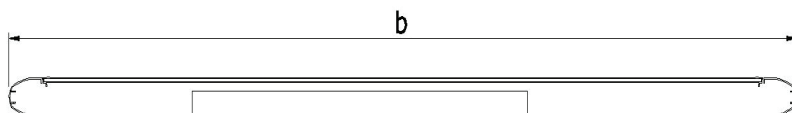

Exe Holding - CORP DE ILUMINAT LINIAR SUSPENDAT E 165

DATE ELECTRICE

Voltage [V]	220 - 240
Frecventa [Hz]	50 / 60
Putere [W]	6.3-31.5
Sursa	LED

DIMENSIUNI

Dimensiuni	Putere	Flux luminos
438x37x165	6.3W	900lm
718x37x165	12.6W	1800lm
998x37x165	18.9W	2700lm
1278x37x165	25.2W	3600lm
1558X37X165	31.5W	4500lm

DATE FOTOMETRICE

Flux luminos [lm]	900-4500
Optica [°]	difuza
CRI [RA]	>80
CCT[K]	2700-6500

DATE TEHNICE

Montaj	SUSPENDAT
Material	ALUMINIU
Finisaj	BRONZ / SILVER
Protectie [IP]	40
Durata medie [h]	50.000