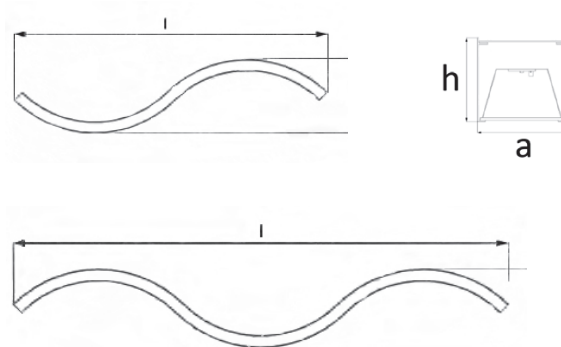

Exe Holding - SUSPENDED WAVE

DATE ELECTRICE

Voltage [V]	220 - 240
Frecventa [Hz]	50 / 60
Putere [W]	de la 20W
Sursa	LED

DIMENSIUNI

Lungime [mm]	500-3000
Latime profil [mm]	30-60
Inaltime profil [mm]	30-75

DATE FOTOMETRICE

Flux luminos [lm]	de la 70lm/W
Optica [°]	difuza
CRI [RA]	>80
CCT[K]	3000-4000

DATE TEHNICE

Montaj	SUSPENDAT
Material	ALUMINIU
Finisaj	ALB / NEGRU / GRI
Protectie [IP]	20