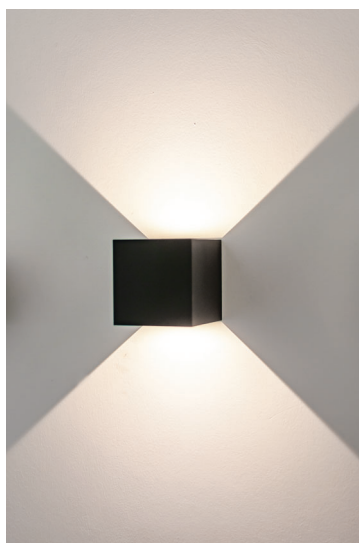

Exe Holding - APLICA V7

DATE ELECTRICE

Voltage [V]	220 - 240
Frecventa [Hz]	50
Putere [W]	2x3W
Sursa	LED

DATE FOTOMETRICE

Flux luminos [lm]	540
Optica [°]	reglabila
CRI [RA]	80
CCT[K]	3000/4000

DIMENSIUNI

Lungime [mm]	100
Latime [mm]	100
Inaltime [mm]	100