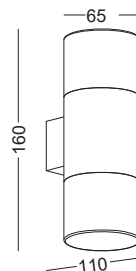

Exe Holding - APLICA V2