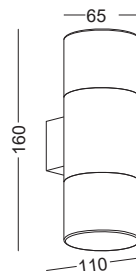

Exe Holding - APLICA V1